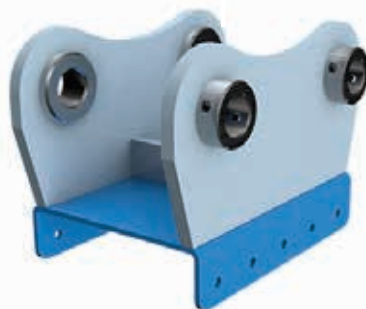

Solutions clés en main